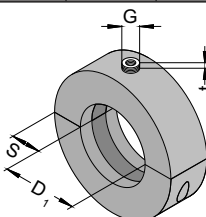

**Typ 175**  
• mit dipa Uniadapter

Artikel Nummer	Rohr ø D1	Isolierstärke s (mm)	t	Mittelgewindeanschluss G (metrisch/Zoll) Standard	Mittelgewindeanschluss G auf Wunsch möglich	Artikel Nummer	Rohr ø D1	Isolierstärke s (mm)	t	Mittelgewindeanschluss G (metrisch/Zoll) Standard	
26027735	12,0	30	10	Standard	auf Wunsch möglich	26004332	60,3	30	9,5	M10 / M12 / R 1/2"	
26004302	15,0	30	10			26004334	64,0	30	9,5		
26004304	17,2	30	10			26004336	70,0	30	9,5		
26004306	18,0	30	10			26004338	76,1	30	9,0		
26004308	21,3	30	10			26004340	88,9	30	8,5		
26004310	22,0	30	10			26004342	108,0	40	8,5		
26004312	26,9	30	10			26004344	114,3	40	8,5		
26004314	28,0	30	10			26004346	133,0	40	8,5		
26004316	33,7	30	7,5			26004348	139,7	40	4,5		
26004318	35,0	30	7,5			26004350	159,0	40	4,5		
26004320	42,4	30	7,5			26004352	168,3	40	5,0		
26004322	44,5	30	7,5								
26004324	48,3	30	7,5								
26004326	51,0	30	7,5								
26022471	54,0	30	9,5	M10 / M12 / R 1/2"		26004354	219,1	60	0	M16 / R 3/4"	
26022472	57,0	30	9,5			26004355	219,1	60	0	R 3/4"	
						26004356	273,0	60	0	M16 / R 3/4"	
						26004357	273,0	60	0	R 3/4"	