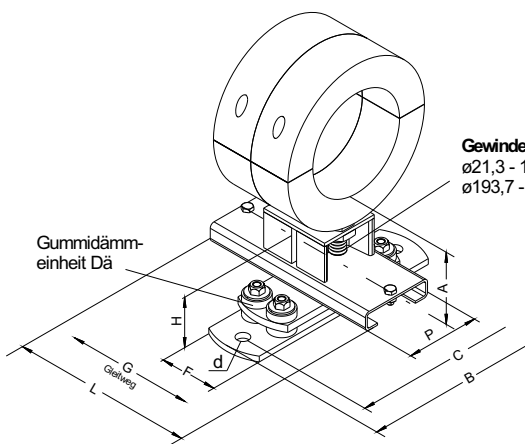

Typ 172 HG 1

1 schellig ohne Schalldämmung

Typ 172 HGA 1

1 schellig mit Schalldämmung