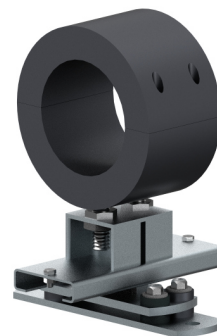

Typ 172 HG 1

1 schellig ohne Schalldämmung

Typ 172 HGA 1

1 schellig mit Schalldämmung

Typ 172 HG 2

2 schellig ohne Schalldämmung

Typ 172 HGA 2

2 schellig mit Schalldämmung

NEU

NEU

Alle Maße in mm

						Typ 172 HG 1 ohne Schalldämmung					Typ 172 HGA 1 mit Schalldämmung				
Rohr \varnothing	P Profil	A Stand- ard	L	G Gleit- weg	d	C	B	F	H	Artikel- nummer	C	B	F	H	Artikel- nummer
21.3										26019585					26019595
26.9										26019586					26019596
33.7										26019587					26019597
42.4										26019588					26019598
48.3	60	100	210	120	$\varnothing 13$	84	120	50	45	26019589	180	226	60	65	26019599
60.3										26019590					26019600
76.1										26019591					26019601
88.9										26019592					26019602
114.3										26019593					26019603

						Typ 172 HG 2 ohne Schalldämmung					Typ 172 HGA 2 mit Schalldämmung				
Rohr \varnothing	P Profil	A Standard	L	G Gleit- weg	d	C	B	F	H	Artikel- nummer	C	B	F	H	Artikel- nummer
139.7		105-135								26029962					26029965
168.3		105-135								26029963					26029966
193.7	100	138-168	250	155	$\varnothing 14 \times 18$	129	175	60	47	auf Anfrage	245	295	80	67	auf Anfrage
219.1		125-155			$\varnothing 18$					26029964					26029967

Lieferform

verzinkt

Bestellangaben: Typ...
z. B. 172 HGA 1

Durchmesser...
48.3

Artikelnummer...
26019599