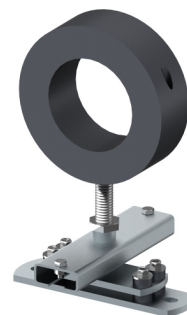

Typ 172 HG 1

1 schellig ohne Schalldämmung

Typ 172 HGA 1

1 schellig mit Schalldämmung

Typ 172 HG 2

2 schellig ohne Schalldämmung

Typ 172 HGA 2

2 schellig mit Schalldämmung

NEU

NEU

Alle Maße in mm

						Typ 172 HG 1 ohne Schalldämmung					Typ 172 HGA 1 mit Schalldämmung				
Rohr \varnothing	P Profil	A Stand- ard	L	G Gleit- weg	d	C	B	F	H	Artikel- nummer	C	B	F	H	Artikel- nummer
21.3										26019585					26019595
26.9										26019586					26019596
33.7										26019587					26019597
42.4										26019588					26019598
48.3	60	100	210	120	$\varnothing 13$	84	120	50	45	26019589	180	226	60	65	26019599
60.3										26019590					26019600
76.1										26019591					26019601
88.9										26019592					26019602
114.3										26019593					26019603

						Typ 172 HG 2 ohne Schalldämmung					Typ 172 HGA 2 mit Schalldämmung				
Rohr \varnothing	P Profil	A Standard	L	G Gleit- weg	d	C	B	F	H	Artikel- nummer	C	B	F	H	Artikel- nummer
139.7		105-135								26029962					26029965
168.3		105-135								26029963					26029966
193.7	100	138-168	250	155	$\varnothing 14 \times 18$	129	175	60	47	auf Anfrage	245	295	80	67	auf Anfrage
219.1		125-155			$\varnothing 18$					26029964					26029967

Lieferform

verzinkt

Bestellangaben: Typ...
z. B. 172 HGA 1

Durchmesser...
48.3

Artikelnummer...
26019599