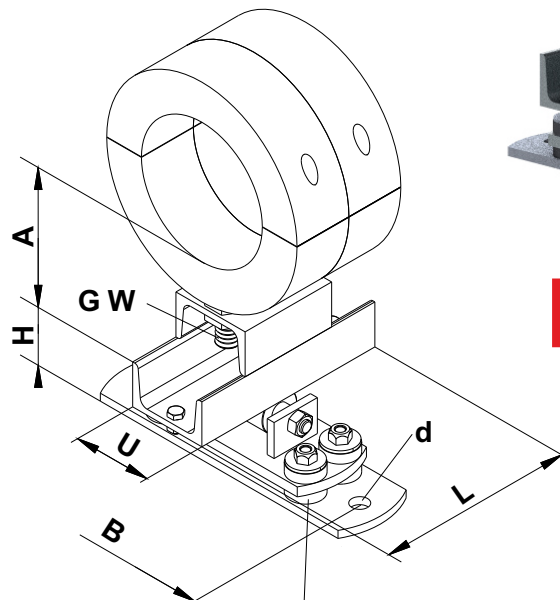

KÄLTEROLLEN-/GLEITLAGERTyp **172 G**
172 GA

höhenverstellbar

Kälterollenlager **lose** aufliegend
für Verschiebung in **X - Y** Richtung

Typ 172 G

**NEU**Typ 172 GA
mit Schalldämmung**NEU**

**Gummidämm-
einheit Dä**

Alle Maße in mm

gültig für beide Ausführungen							Typ 172 G			Typ 172 GA mit Schalldämmung			
Gr.	Rohr ø	L	GW	d	U- Profil	A Standard	B	H	Artikel- nummer feuerverzinkt	Dä Stck	B	H	Artikel- nummer feuerverzinkt
2	60.3	200	1/2"	14	60x30	70-100	130	50	26029982	4	180	68	26029990
	76.1								26029983				26029991
	88.9								26029984				26029992
	114.3								26029985				26029993
3	139.7	3/4"	18	80x45	95-125	160	53	26029886	4	245	73	26029994	
	168.3							26029887				26029995	
	193.7							26029988				26029996	
	219.1							128-158				26029989	26029997
								115-145					

Weitere Durchmesser und A- Maße auf Anfrage. Geben Sie bitte bei Anfragen den genauen Rohrdurchmesser und das gewünschte A- Maß an.

Bestellangaben: Typ... Durchmesser... A - Maß... Oberfläche... Artikelnummer
z. B. 172 GA ø168.3 A= 100 feuerverzinkt 26029995