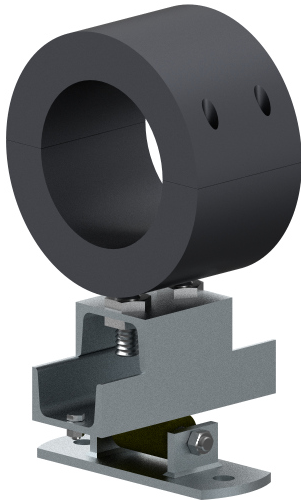

KÄLTEROLLEN-/GLEITLAGERTyp **172 G**
172 GA

höhenverstellbar

Kälterollenlager **lose** aufliegend
für Verschiebung in **X - Y** Richtung

Typ 172 G

**NEU**Typ 172 GA
mit Schalldämmung**NEU**

**Gummidämm-
einheit Dä**

Alle Maße in mm

gültig für beide Ausführungen							Typ 172 G			Typ 172 GA mit Schalldämmung			
Gr.	Rohr ø	L	GW	d	U- Profil	A Standard	B	H	Artikel- nummer feuerverzinkt	Dä Stck	B	H	Artikel- nummer feuerverzinkt
2	60.3	200	1/2"	14	60x30	70-100	130	50	26029982	4	180	68	26029990
	76.1								26029983				26029991
	88.9								26029984				26029992
	114.3								26029985				26029993
3	139.7	3/4"	18	80x45	95-125	160	53	26029886	4	245	73	26029994	
	168.3							26029887				26029995	
	193.7							26029988				26029996	
	219.1							128-158				26029989	26029997
								115-145					

Weitere Durchmesser und A- Maße auf Anfrage. Geben Sie bitte bei Anfragen den genauen Rohrdurchmesser und das gewünschte A- Maß an.

Bestellangaben: Typ... Durchmesser... A - Maß... Oberfläche... Artikelnummer
z. B. 172 GA ø168.3 A= 100 feuerverzinkt 26029995