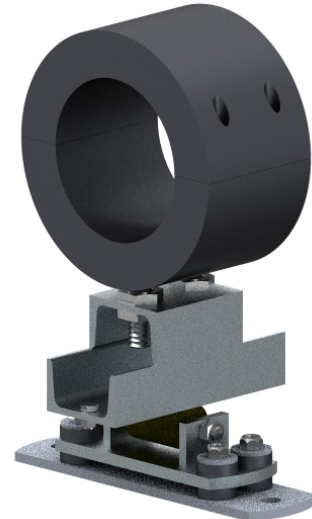

KÄLTEROLLEN-/GLEITLAGERTyp **172 G**
172 GA

höhenverstellbar

Kälterollenlager **lose** aufliegend
für Verschiebung in **X - Y** Richtung

Typ 172 G

**NEU**Typ 172 GA
mit Schalldämmung**NEU**

**Gummidämm-
einheit Dä**

Alle Maße in mm

gültig für beide Ausführungen							Typ 172 G			Typ 172 GA mit Schalldämmung			
Gr.	Rohr ø	L	GW	d	U- Profil	A Standard	B	H	Artikel- nummer feuerverzinkt	Dä Stck	B	H	Artikel- nummer feuerverzinkt
2	60.3	200	1/2"	14	60x30	70-100	130	50	26029982	4	180	68	26029990
	76.1								26029983				26029991
	88.9								26029984				26029992
	114.3								26029985				26029993
3	139.7	3/4"	18	80x45	95-125	160	53	26029886	4	245	73	26029994	
	168.3							26029887				26029995	
	193.7							26029988				26029996	
	219.1							128-158				26029989	26029997
								115-145					

Weitere Durchmesser und A- Maße auf Anfrage. Geben Sie bitte bei Anfragen den genauen Rohrdurchmesser und das gewünschte A- Maß an.

Bestellangaben: Typ... Durchmesser... A - Maß... Oberfläche... Artikelnummer
z. B. 172 GA ø168.3 A= 100 feuerverzinkt 26029995