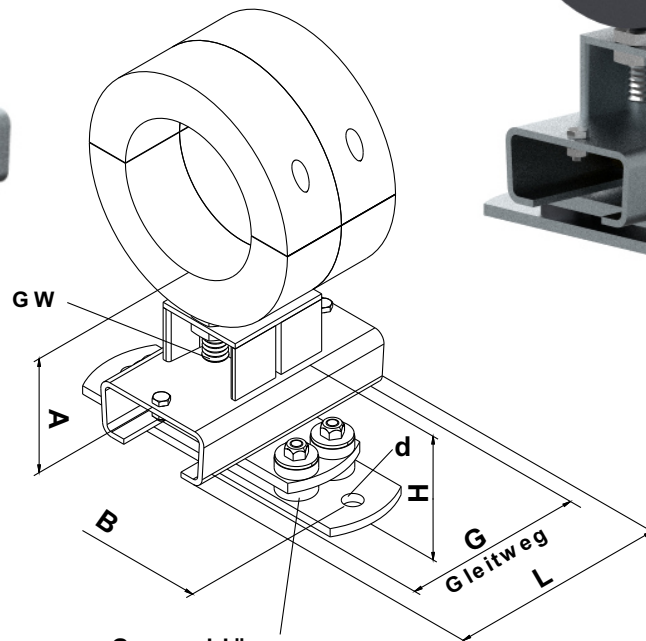

Kälterollenlager **zwangsgeführt**
für Verschiebung in **X** Richtung

NEU

Typ 172 Z

NEU

Typ 172 ZA
mit Schalldämmung

Gummidämm-
einheit Dä

Alle Maße in mm

gültig für beide Ausführungen							Typ 172 Z			Typ 172 ZA mit Schalldämmung			
Gr.	Rohr ø	L	GW	d	G Gleitweg	A Standard	B	H	Artikel- nummer feuerverzinkt	Dä Stck	B	H	Artikel- nummer feuerverzinkt
2	76.1	200	1/2"	14	145	95 - 125	129	55	26030090	4	180	74	26030106
	88.9								26030100				26030107
	114.3								26030101				26030108
3	139.7		3/4"	18	141	105 - 135	160	66	26030102	4	245	86	26030109
	168.3								26030103				26030110
	193.7								26030104				26030111
	219.1	26030105							26030112				

Weitere Durchmesser und A- Maße auf Anfrage. Geben Sie bitte bei Anfragen den genauen Rohrdurchmesser und das gewünschte A- Maß an.

Bestellangaben: Typ... z. B. 172 ZA Durchmesser... ø168.3 A - Maß... A= 110 Oberfläche... feuerverzinkt Artikelnummer 26030110