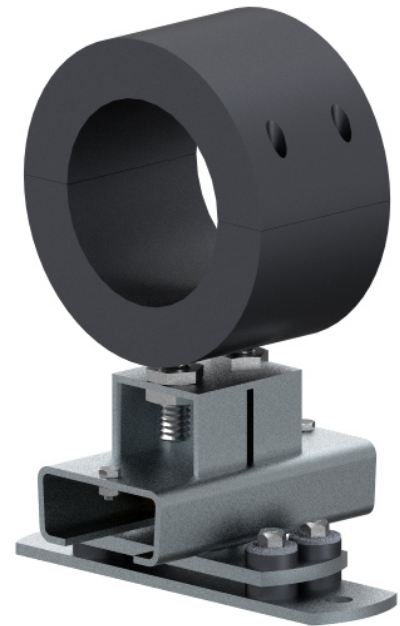

Kälterollenlager **zwangsgeführt**
für Verschiebung in **X** Richtung

NEU

Typ 172 Z

NEU

Typ 172 ZA
mit Schalldämmung

Gummidämm-
einheit Dä

Alle Maße in mm

gültig für beide Ausführungen							Typ 172 Z			Typ 172 ZA mit Schalldämmung			
Gr.	Rohr ø	L	GW	d	G Gleitweg	A Standard	B	H	Artikel- nummer feuerverzinkt	Dä Stck	B	H	Artikel- nummer feuerverzinkt
2	76.1	200	1/2"	14	145	95 - 125	129	55	26030090	4	180	74	26030106
	88.9								26030100				26030107
	114.3								26030101				26030108
3	139.7		3/4"	18	141	105 - 135	160	66	26030102	4	245	86	26030109
	168.3								26030103				26030110
	193.7								26030104				26030111
	219.1	26030105							26030112				

Weitere Durchmesser und A- Maße auf Anfrage. Geben Sie bitte bei Anfragen den genauen Rohrdurchmesser und das gewünschte A- Maß an.

Bestellangaben: Typ... z. B. 172 ZA Durchmesser... ø168.3 A - Maß... A= 110 Oberfläche... feuerverzinkt Artikelnummer 26030110