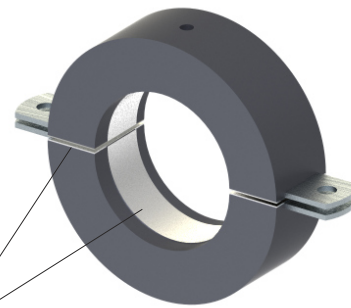

LOW TEMPERATURE PIPE CLAMP Type 170

170 plus

DBP P 2854924.8-12

Type 170

Steel clamp, zinc-coated

Polyurethane foam
high concentration

Type 170 plus

Two-phases
active seal
(no seal paste needed)**NEW**

All dimensions in mm

Item No. Type 170	Item Nr. Type 170 plus	Pipe ø	D ₁	d	L	S	G
26003798	26024164	12,0	72	6,5	20	30	M8
26003799	26024165	15,0	75	6,5	20	30	M8
26003800	26024166	17,2	78	6,5	20	30	M8
26004969	26024167	18,0	78	6,5	20	30	M8
26003801	26024168	21,3	82	6,5	20	30	M8
26003802	26024169	22,0	82	6,5	20	30	M8
26003803	26024170	26,9	87	6,5	20	30	M8
26003804	26024171	28,0	88	6,5	20	30	M8
26003805	26024172	33,7	94	6,5	20	30	M8
26003806	26024173	35,0	95	6,5	20	30	M8
26003807	26024174	42,4	102	6,5	20	30	M8
26003808	26024175	48,3	108	6,5	20	30	M8
26003809	26024176	51,0	111	6,5	20	30	M8
26003810	26024177	54,0	114	6,5	20	30	M8
26003811	26024178	57,0	117	6,5	20	30	M8
26003812	26024179	60,3	120	11,0	30	30	M10
26003813	26024180	63,0	123	11,0	30	30	M10
26003814	26024181	64,0	124	11,0	30	30	M10
26003815	26024182	70,0	130	11,0	30	30	M10
26003816	26024183	76,1	136	11,0	30	30	M10

Other diameters on request. Please tell us the requested pipe diameter.

Specification

Steel bracket zinc-coated

Also STAINLESS available
RUST
PROOF

Ordering designation: Type...
e.g. 170Diameter...
ø139.7D₁-dimension...
D₁= 220Surface steel bracket
zinc-coatedItem number
26003821