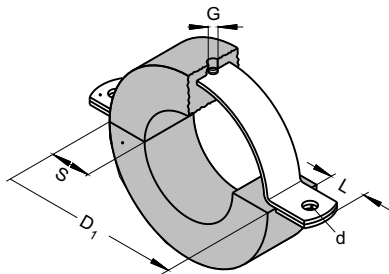

LOW TEMPERATURE PIPE CLAMP Type 170

170 plus

DBP P 2854924.8-12

Type 170

Steel clamp, zinc-coated

Polyurethane foam
high concentration

Type 170 plus

Two-phases
active seal
(no seal paste needed)**NEW**

All dimensions in mm

Item No. Type 170	Item Nr. Type 170 plus	Pipe ø	D ₁	d	L	S	G
26003798	26024164	12,0	72	6,5	20	30	M8
26003799	26024165	15,0	75	6,5	20	30	M8
26003800	26024166	17,2	78	6,5	20	30	M8
26004969	26024167	18,0	78	6,5	20	30	M8
26003801	26024168	21,3	82	6,5	20	30	M8
26003802	26024169	22,0	82	6,5	20	30	M8
26003803	26024170	26,9	87	6,5	20	30	M8
26003804	26024171	28,0	88	6,5	20	30	M8
26003805	26024172	33,7	94	6,5	20	30	M8
26003806	26024173	35,0	95	6,5	20	30	M8
26003807	26024174	42,4	102	6,5	20	30	M8
26003808	26024175	48,3	108	6,5	20	30	M8
26003809	26024176	51,0	111	6,5	20	30	M8
26003810	26024177	54,0	114	6,5	20	30	M8
26003811	26024178	57,0	117	6,5	20	30	M8
26003812	26024179	60,3	120	11,0	30	30	M10
26003813	26024180	63,0	123	11,0	30	30	M10
26003814	26024181	64,0	124	11,0	30	30	M10
26003815	26024182	70,0	130	11,0	30	30	M10
26003816	26024183	76,1	136	11,0	30	30	M10